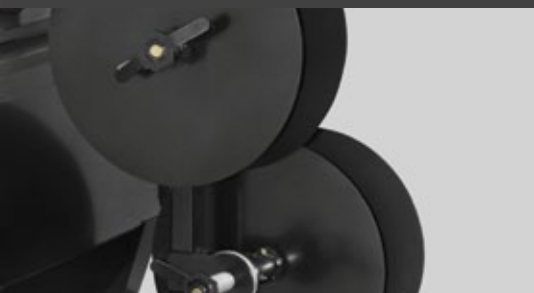

TECNOLOGÍA QUE INCREMENTA TU PRODUCTIVIDAD

ACOLCHADORA INTEGRAL

SERIE ACOL-72-I PLUS

TE RINDE MÁS

BISON

ACOLCHADORA INTEGRAL SERIE ACOL-72-I PLUS

La Acolchadora Integral: Acama, fertiliza, tira cintilla de riego y coloca el plástico para el acolchado; todo en un solo paso.

Frenos ajustables para portarrollos de cintilla y plástico.

Aplicador doble de cintilla para riego.

Llantas lisas pisa plástico ajustables cargadas por resorte.

Los rodillos portarrollo cuentan con chumaceras de pared. Estructura robusta con un portarrollo para plástico y soporte para almacenar otro rollo adicional.

Discos para tapar plástico con maza engrasable, se pueden ajustar los ángulos de trabajo.

Fertilizador opcional equipado con rodillos dosificadores accionados por medio de un motor hidráulico.

Aplicadores de cintilla con rodillos alineadores.

ESPECIFICACIONES

ACOL-72-I PLUS

Potencia requerida	hp	90
Tipo de enganche		3 puntos cat. II
Tipo de chasis		Acero estructural, tubular y placa
Peso	kgs	900
Alto	cms	230
Largo	cms	270
Ancho	cms	190
Portarrollos		Para plástico de hasta 1.70 m
Equipo opcional Fertilizador	lts	300