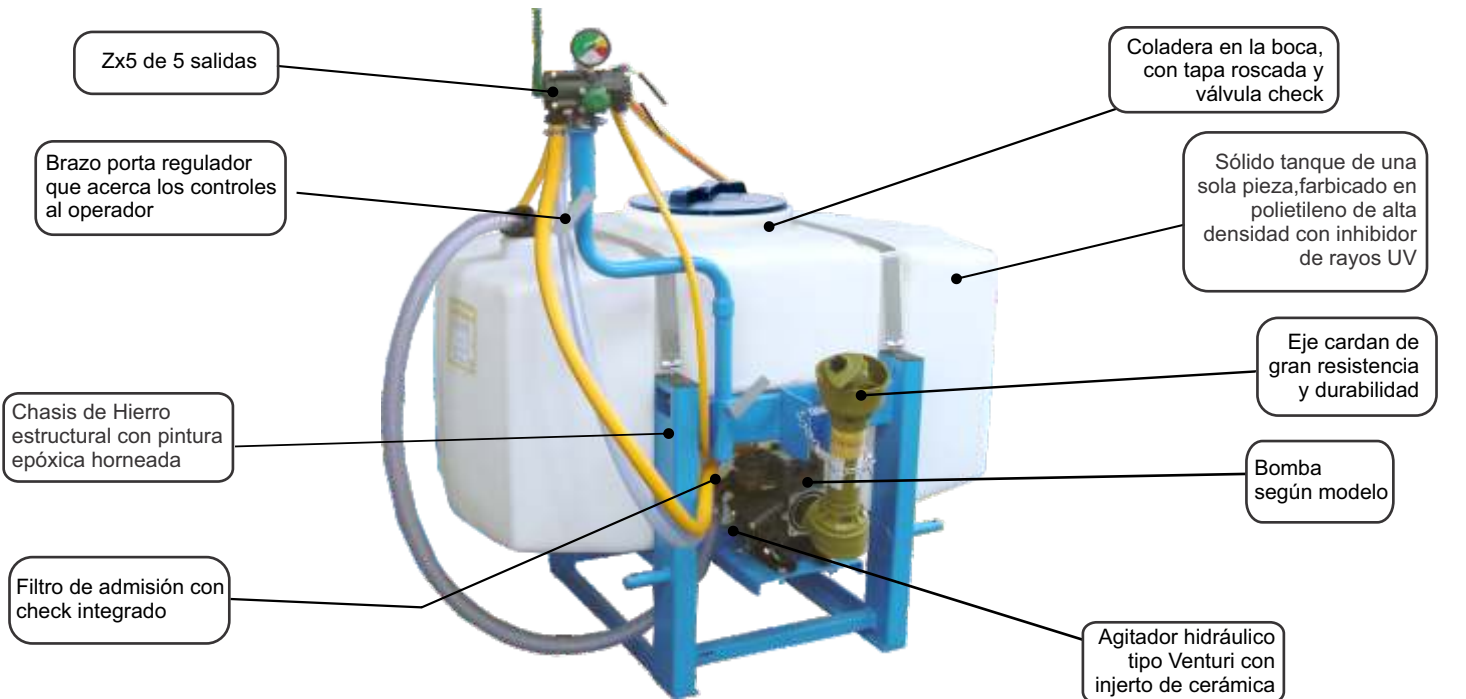

Aspersora Agrícola para Tractor DOBLE PROPOSITO

ESPECIFICACIONES

Acople al tractor	A 3 puntos, categoría II
Chasis	De hierro estructural, protegido con pintura epóxica horneada.
Tanque	Mod. 890.130 600L = 158 US gal. Mod. 906.100 800 L= 211 US gal. ; fabricado en polietileno de alta densidad con inhibidor de rayos ultravioleta. Coladera en la boca de llenado del tanque y tapa roscada con válvula check. Aforo exterior con marcas en ℓ y en US gal. Manguera de succión de 5 metros con filtro tipo canasta con contrapeso, que lo mantiene siempre en el fondo. Toma antitorbellino que elimina el remolino.
Agitador	Hidráulico, tipo Venturi con injerto de cerámica.
Filtro	De admisión con check integrado que permite la limpieza, aún con el tanque lleno.
Aguilón	10.5 m = 34.4 ft; abatible horizontalmente; con ajuste de altura en 3 posiciones; de hierro estructural con pintura epóxica.
Boquillas	21 piezas de abanico con corazón de cerámica y separación de 50 cm ajustable. Y 12 piezas de cono lleno.
Porta boquillas	Sencillo en plástico de alta ingeniería, con antigoteo (de diafragma) integrado, con filtro y tuerca de ataque rápido (bayoneta).
Bomba	Mod. 890.130 kapa 53, Mod 906.100 Delta 75 montada fija en el chasis, con eje cardán a la toma de fuerza;
Regulador	Zx5 de 5 salidas.
Peso	277 kg = 610 lbs.

Debido al interés en el progreso tecnológico, nos reservamos el derecho de hacer cambios o modificaciones técnica sin previo aviso.

Nuevo escalón retráctil que permite tener un mejor acceso a la boca de llenado

***Dos aplicaciones...
Una sola aspersora!***

*Aplicación de
Insecticidas*

*Aplicación de
Herbicidas*

TRACTOSPRAY®

COMPONENTES ESTÁNDAR DEL MODELO ECONOMY DOBLE PROPOSITO

Numero Catalogo	Litros	Tanque	Nº de Boquillas	Ancho (m)	Tipo Aguilones	BOMBA
890.130	600		33	10.5		890.130 kappa 53
906.100	800					906.100 Delta 75